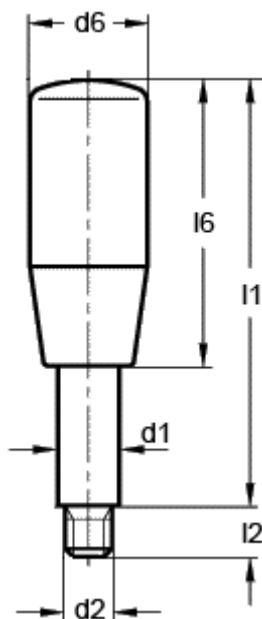

Varenummer: 20145135

Beskrivelse: E+G Grebstang GN 310-16-250-E

## Mål

d1 = 16

d2 = M14

d6 = 28

l1 = 250

l2 = 18

l6 = 90